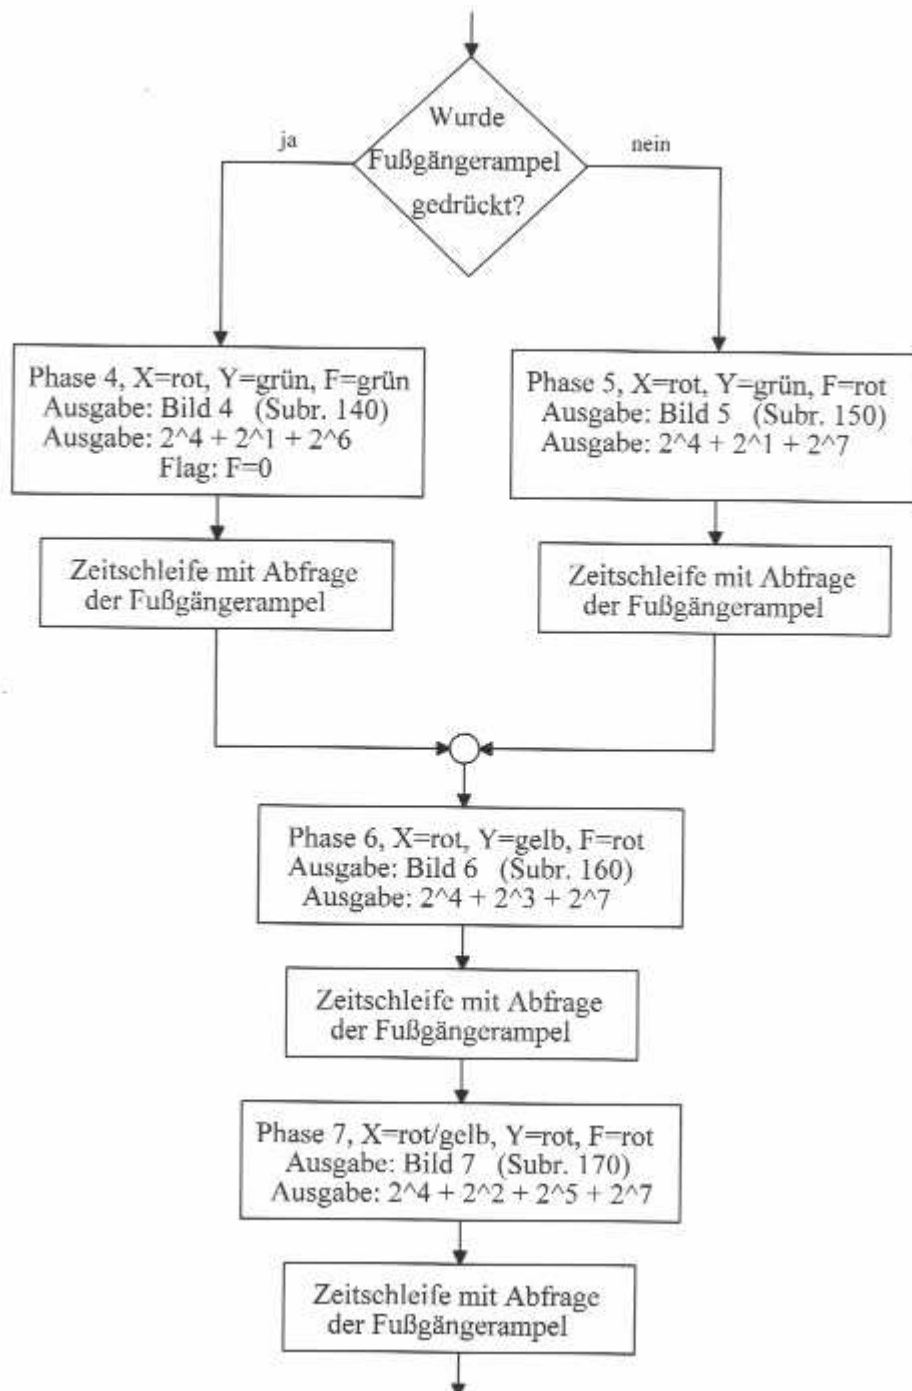

Hauptprogramm

Subroutine: Zeitschleife

Ansteuerung der Ampel