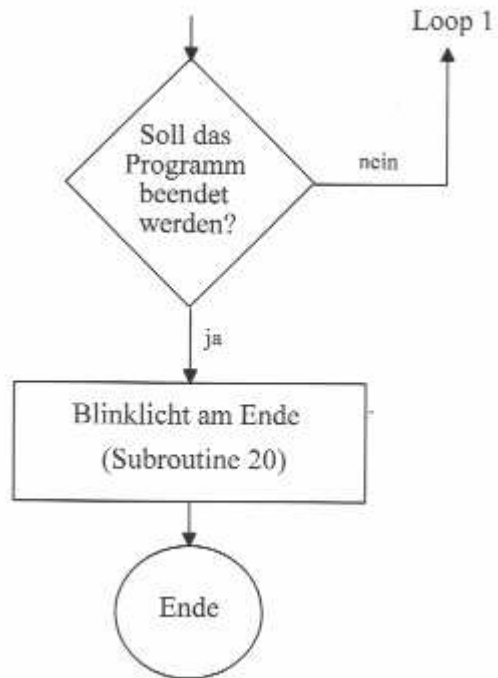

Hauptprogramm

Subroutine: Zeitschleife

Ansteuerung der Ampel