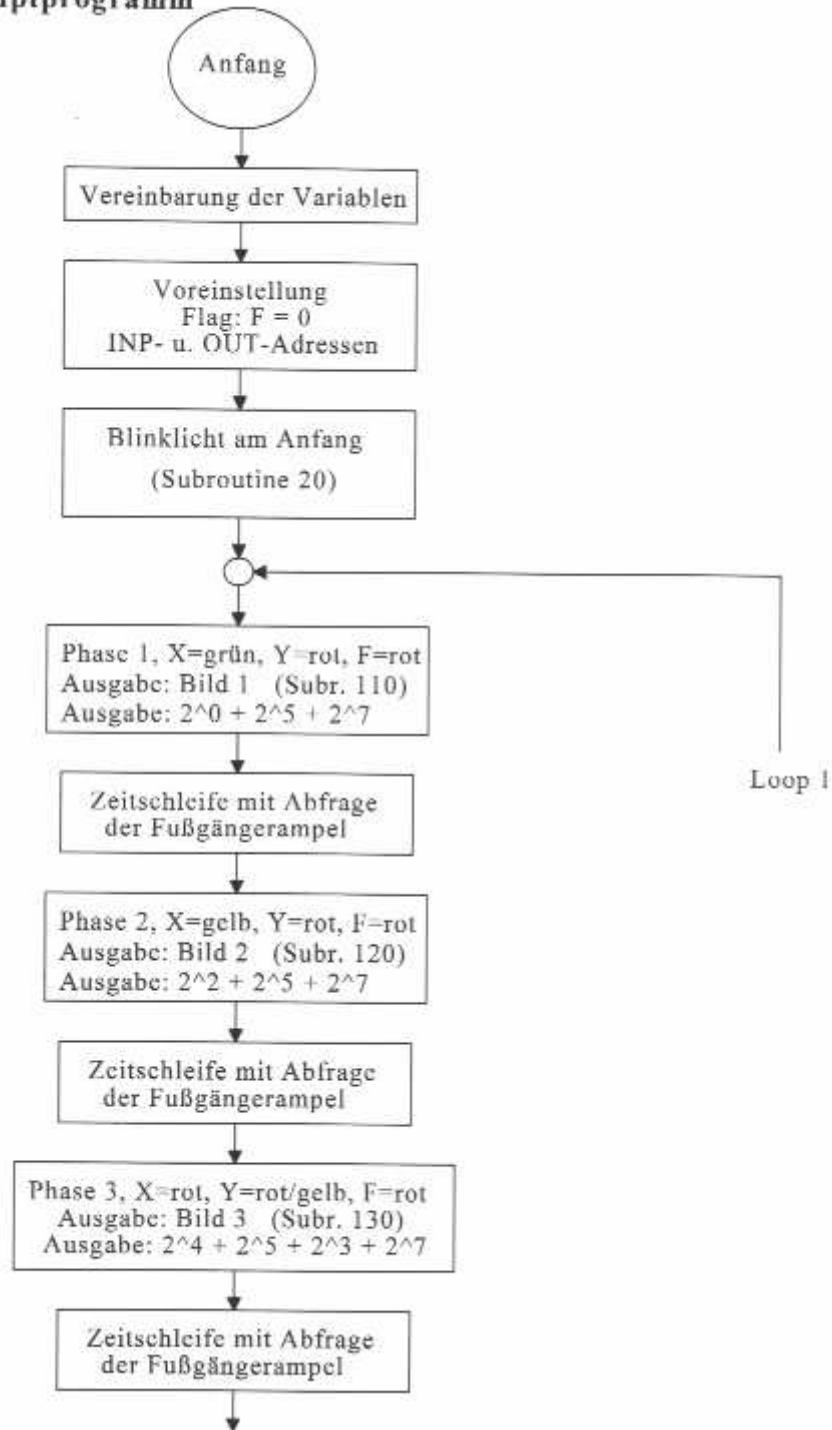

Hauptprogramm

Subroutine: Zeitschleife

Ansteuerung der Ampel