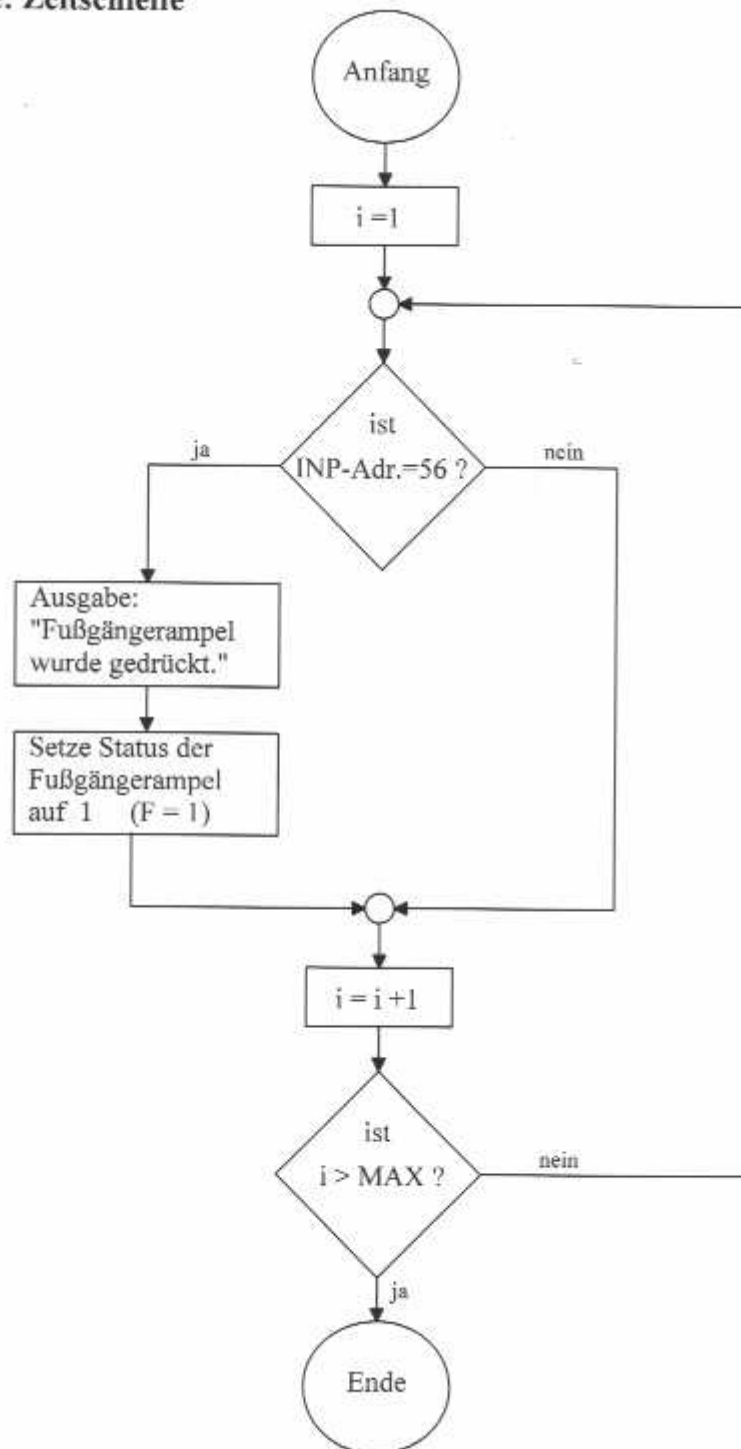

Hauptprogramm

Subroutine: Zeitschleife

Ansteuerung der Ampel